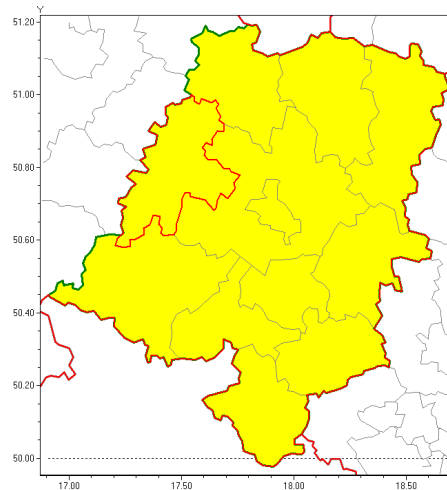

Zasięg ostrzeżenia w województwie

Burze z gradem

Ostrzeżenie meteorologiczne Nr 54

Nazwa biura	IMGW-PIB Biuro Prognoz Meteorologicznych we Wrocławiu
Zjawisko/stopień zagrożenia	Burze z gradem/ 1
Obszar	województwo opolskie powiat brzeski
Ważność	od godz. 13:00 dnia 28.08.2019 do godz. 22:00 dnia 28.08.2019
Przebieg	Prognozuje się wystąpienie burz z opadami deszczu miejscami od 20 mm do 30 mm, lokalnie do 40 mm oraz porywami wiatru do 90 km/h. Miejscami może liwy grad.
Prawdopodobieństwo wystąpienia zjawiska(%)	80%
Uwagi	Brak.
Dyrektor synoptyk IMGW-PIB	Edyta Socha
Godzina i data wydania	godz. 07:06 dnia 28.08.2019
SMS	IMGW-PIB OSTRZEŻENIE: BURZE Z GRADEM/1 opolskie/brzeski od 13:00/28.08 do 22:00/28.08.2019 deszcz 40 mm, porywy 90 km/h.